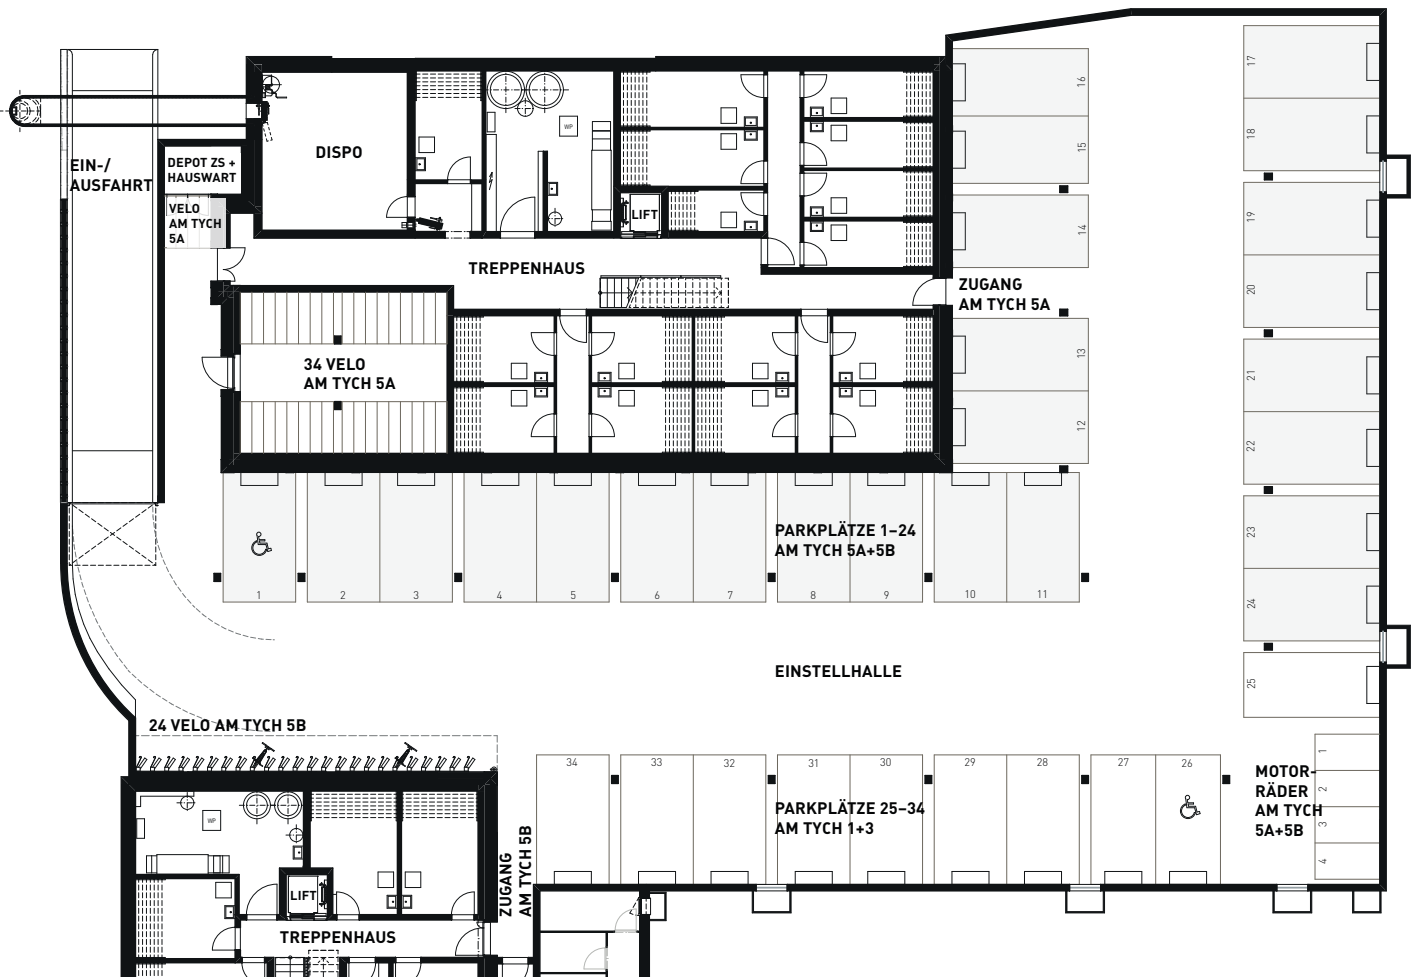

AM TYCH

Wohnen wie es mir gefällt.

HAUS 5A + B | EINSTELLHALLE

WWW.AM-TYCH.CH

ERSTVERMIETUNG

Biland Immobilien Management AG · Sunnefeld 11 · 4663 Aarburg · Tel. +41 62 791 18 90